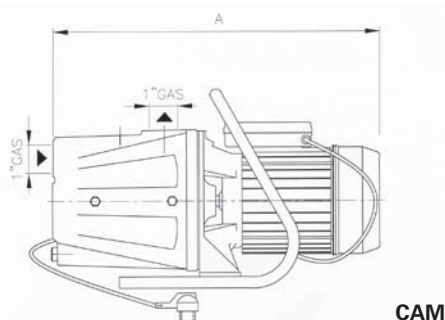

CAM 100

JMRC 80

GARDEN INOX 100

MPX 120/5

TYPE	P2		P1 (kW)	Pipe		Performance	
	(HP)	(kW)		Suction ("G)	Delivery ("G)	Q (l/min)	H (m)
1~			1~				
CAM 575	0,8	0,59	0,79	1	1	5-40	45-25
CAM 75	0,8	0,59	0,8	1	1	5-40	45-25
CAM 100	1	0,74	1,02	1	1	10-50	47-27
INOXR 80	0,8	0,59	0,78	1	1	5-35	42-14
INOX 80	0,8	0,59	0,79	1	1	5-35	43-15
INOX 100	1	0,74	0,98	1	1	5-45	45-20
JMRC 80	0,8	0,59	0,78	1	1	5-35	40-11,5
JMC 80	0,8	0,59	0,79	1	1	5-40	43-12,5
JMC 100	1	0,74	0,98	1	1	5-45	47-22
MPX 100/4	1	0,74	1,07	1	1	10-80	41,5-12
MPX 120/5	1,2	0,88	1,27	1	1	10-80	50,5-21

CAM

GARDEN INOX

MPX

TYPE	DIMENSIONS (mm)		
	A	B	C
CAM 575/AI	395	226	252
CAM 75-100/AI	420	226	252
INOXR 80	352	226	275
INOX 80-100	360	226	275
GARDEN INOX 80-100	379	209	287
JMRC 80	353	226	252
JMC 80-100	365	226	252
MPX 100/4	410	175	285
MPX 120/5	410	175	285