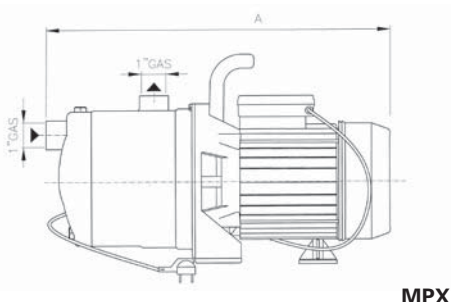

CAM 100

JMRC 80

GARDEN INOX 100

MPX 120/5

TYPE	P2		P1 (kW)	Pipe		Performance	
	(HP)	(kW)		Suction ("G)	Delivery ("G)	Q (l/min)	H (m)
1~			1~				
CAM 575	0,8	0,59	0,79	1	1	5-40	45-25
CAM 75	0,8	0,59	0,8	1	1	5-40	45-25
CAM 100	1	0,74	1,02	1	1	10-50	47-27
INOXR 80	0,8	0,59	0,78	1	1	5-35	42-14
INOX 80	0,8	0,59	0,79	1	1	5-35	43-15
INOX 100	1	0,74	0,98	1	1	5-45	45-20
JMRC 80	0,8	0,59	0,78	1	1	5-35	40-11,5
JMC 80	0,8	0,59	0,79	1	1	5-40	43-12,5
JMC 100	1	0,74	0,98	1	1	5-45	47-22
MPX 100/4	1	0,74	1,07	1	1	10-80	41,5-12
MPX 120/5	1,2	0,88	1,27	1	1	10-80	50,5-21

CAM

GARDEN INOX

MPX

TYPE	DIMENSIONS (mm)		
	A	B	C
CAM 575/AI	395	226	252
CAM 75-100/AI	420	226	252
INOXR 80	352	226	275
INOX 80-100	360	226	275
GARDEN INOX 80-100	379	209	287
JMRC 80	353	226	252
JMC 80-100	365	226	252
MPX 100/4	410	175	285
MPX 120/5	410	175	285