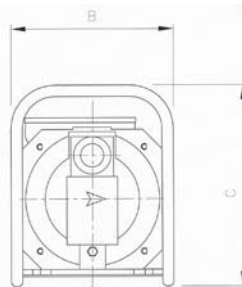

CAM 100

JMRC 80

GARDEN INOX 100

MPX 120/5

TYPE	P2		P1 (kW)	Pipe		Performance	
	(HP)	(kW)		Suction ("G)	Delivery ("G)	Q (l/min)	H (m)
1~			1~				
CAM 575	0,8	0,59	0,79	1	1	5-40	45-25
CAM 75	0,8	0,59	0,8	1	1	5-40	45-25
CAM 100	1	0,74	1,02	1	1	10-50	47-27
INOXR 80	0,8	0,59	0,78	1	1	5-35	42-14
INOX 80	0,8	0,59	0,79	1	1	5-35	43-15
INOX 100	1	0,74	0,98	1	1	5-45	45-20
JMRC 80	0,8	0,59	0,78	1	1	5-35	40-11,5
JMC 80	0,8	0,59	0,79	1	1	5-40	43-12,5
JMC 100	1	0,74	0,98	1	1	5-45	47-22
MPX 100/4	1	0,74	1,07	1	1	10-80	41,5-12
MPX 120/5	1,2	0,88	1,27	1	1	10-80	50,5-21

CAM

GARDEN INOX

MPX

TYPE	DIMENSIONS (mm)		
	A	B	C
CAM 575/AI	395	226	252
CAM 75-100/AI	420	226	252
INOXR 80	352	226	275
INOX 80-100	360	226	275
GARDEN INOX 80-100	379	209	287
JMRC 80	353	226	252
JMC 80-100	365	226	252
MPX 100/4	410	175	285
MPX 120/5	410	175	285