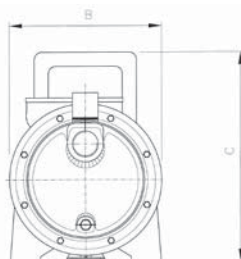

CAM 100

JMRC 80

GARDEN INOX 100

MPX 120/5

TYPE	P2		P1 (kW)	Pipe		Performance	
	(HP)	(kW)		Suction ("G)	Delivery ("G)	Q (l/min)	H (m)
1~			1~				
CAM 575	0,8	0,59	0,79	1	1	5-40	45-25
CAM 75	0,8	0,59	0,8	1	1	5-40	45-25
CAM 100	1	0,74	1,02	1	1	10-50	47-27
INOXR 80	0,8	0,59	0,78	1	1	5-35	42-14
INOX 80	0,8	0,59	0,79	1	1	5-35	43-15
INOX 100	1	0,74	0,98	1	1	5-45	45-20
JMRC 80	0,8	0,59	0,78	1	1	5-35	40-11,5
JMC 80	0,8	0,59	0,79	1	1	5-40	43-12,5
JMC 100	1	0,74	0,98	1	1	5-45	47-22
MPX 100/4	1	0,74	1,07	1	1	10-80	41,5-12
MPX 120/5	1,2	0,88	1,27	1	1	10-80	50,5-21

CAM

GARDEN INOX

MPX

TYPE	DIMENSIONS (mm)		
	A	B	C
CAM 575/AI	395	226	252
CAM 75-100/AI	420	226	252
INOXR 80	352	226	275
INOX 80-100	360	226	275
GARDEN INOX 80-100	379	209	287
JMRC 80	353	226	252
JMC 80-100	365	226	252
MPX 100/4	410	175	285
MPX 120/5	410	175	285