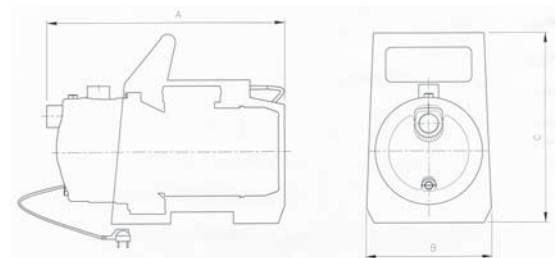

CAM 100

JMRC 80

GARDEN INOX 100

MPX 120/5

TYPE	P2		P1 (kW)	Pipe		Performance	
	(HP)	(kW)		Suction ("G)	Delivery ("G)	Q (l/min)	H (m)
1~			1~				
CAM 575	0,8	0,59	0,79	1	1	5-40	45-25
CAM 75	0,8	0,59	0,8	1	1	5-40	45-25
CAM 100	1	0,74	1,02	1	1	10-50	47-27
INOXR 80	0,8	0,59	0,78	1	1	5-35	42-14
INOX 80	0,8	0,59	0,79	1	1	5-35	43-15
INOX 100	1	0,74	0,98	1	1	5-45	45-20
JMRC 80	0,8	0,59	0,78	1	1	5-35	40-11,5
JMC 80	0,8	0,59	0,79	1	1	5-40	43-12,5
JMC 100	1	0,74	0,98	1	1	5-45	47-22
MPX 100/4	1	0,74	1,07	1	1	10-80	41,5-12
MPX 120/5	1,2	0,88	1,27	1	1	10-80	50,5-21

CAM

GARDEN INOX

MPX

TYPE	DIMENSIONS (mm)		
	A	B	C
CAM 575/AI	395	226	252
CAM 75-100/AI	420	226	252
INOXR 80	352	226	275
INOX 80-100	360	226	275
GARDEN INOX 80-100	379	209	287
JMRC 80	353	226	252
JMC 80-100	365	226	252
MPX 100/4	410	175	285
MPX 120/5	410	175	285